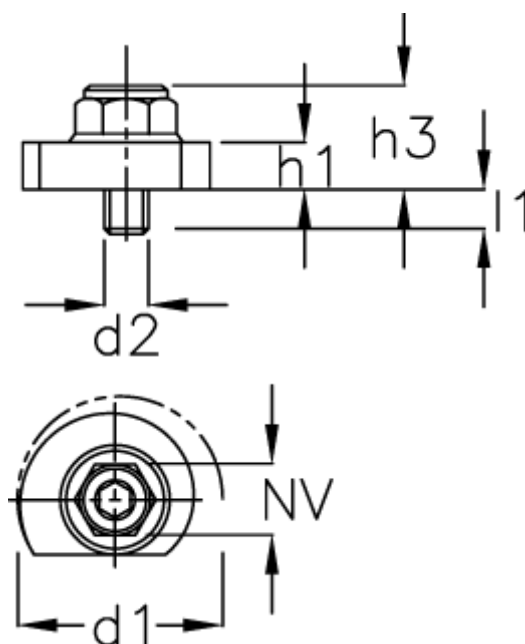

Varenummer: 20928467L
Beskrivelse: E+G Spiralexcenter
GN 918-50-M10-SK-L

Mål

$d_1 = 50$
 $d_2 = M10$
 $H_1 = 12$
 $H_3 = 24$
 $l_1 = 11$
 $NV = 19$